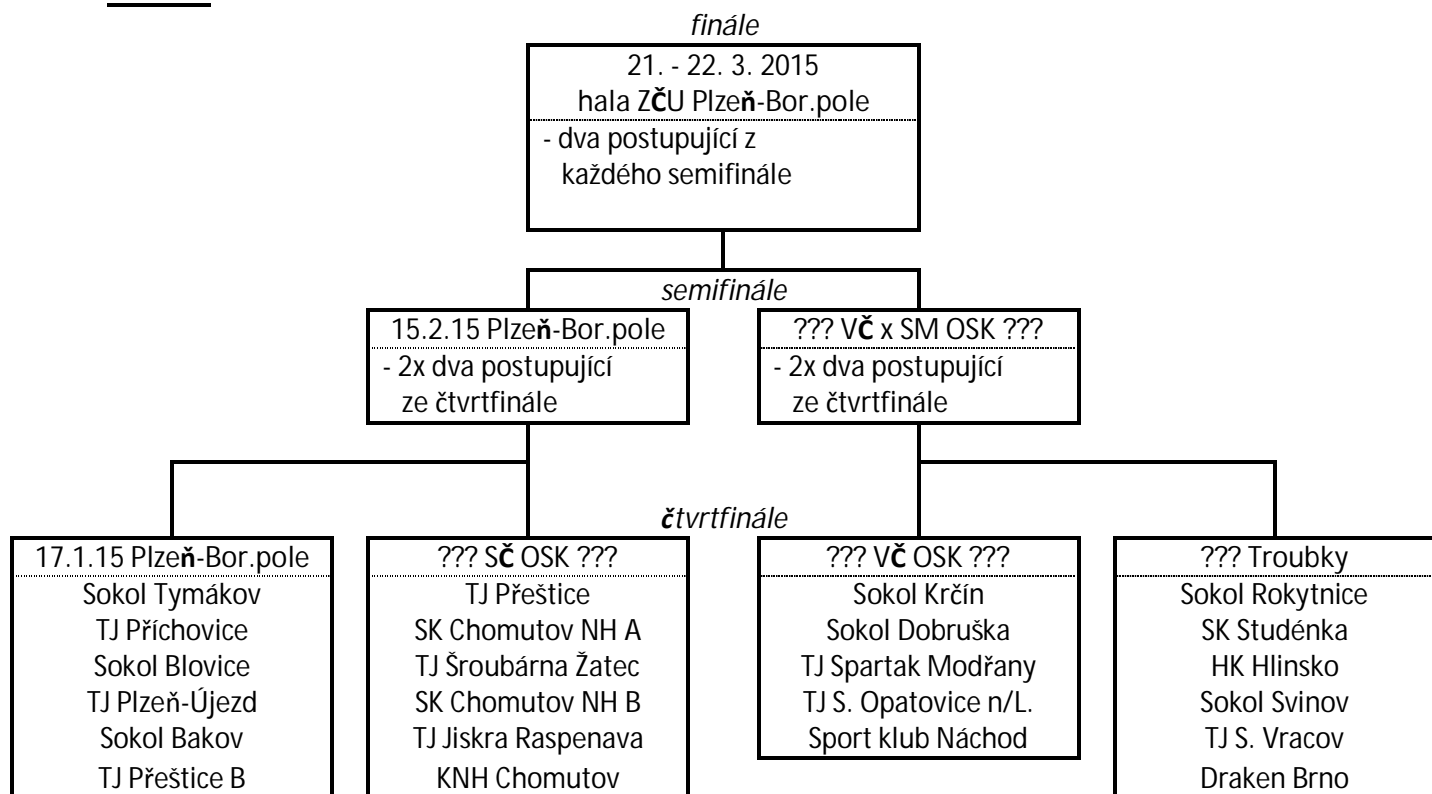

ŽENY

7. Oficiální rozpis vrcholných soutěží 2014/2015

1. liga muži

5	30.8.2014	16,30	Sokol Krčín	-	Draken Brno
1	31.8.2014	14,30	TJ S.Podlázky	-	TJ Přeštice
2	31.8.2014	16,00	Sokol Tymákov	-	TJ DIOSS Nýřany
3	31.8.2014	16,00	TJ Plzeň-Újezd	-	TJ S. Nezvěstice
4	31.8.2014	14,00	1.NH Brno	-	SK Studénka
6	31.8.2014	10,30	TJ S. Opatovice n/L.	-	TJ S. Rokytnice
7	7.9.2014	11,00	TJ Přeštice	-	TJ DIOSS Nýřany
8	7.9.2014	16,00	Sokol Tymákov	-	TJ Plzeň-Újezd
9	7.9.2014	14,00	TJ S. Nezvěstice	-	TJ S.Podlázky
10	7.9.2014	11,00	Draken Brno	-	1.NH Brno
11	7.9.2014	10,30	TJ S. Rokytnice	-	Sokol Krčín
12	7.9.2014	10,30	SK Studénka	-	TJ S. Opatovice n/L.
13	13.9.2014	16,00	TJ Přeštice	-	1.NH Brno
14	13.9.2014	16,00	TJ DIOSS Nýřany	-	Draken Brno
15	13.9.2014	16,00	TJ Plzeň-Újezd	-	TJ S. Rokytnice
16	13.9.2014	15,30	TJ S.Podlázky	-	SK Studénka
17	13.9.2014	16,00	Sokol Krčín	-	Sokol Tymákov
18	13.9.2014	16,00	TJ S. Opatovice n/L.	-	TJ S. Nezvěstice
19	14.9.2014	11,00	TJ Přeštice	-	Draken Brno
20	14.9.2014	10,30	TJ DIOSS Nýřany	-	1.NH Brno
21	14.9.2014	11,00	TJ Plzeň-Újezd	-	SK Studénka
22	14.9.2014	10,30	TJ S.Podlázky	-	TJ S. Rokytnice
23	14.9.2014	11,00	TJ S. Opatovice n/L.	-	Sokol Tymákov
24	14.9.2014	11,00	Sokol Krčín	-	TJ S. Nezvěstice
25	21.9.2014	10,00	TJ S. Nezvěstice	-	TJ Přeštice
26	21.9.2014	11,00	TJ Plzeň-Újezd	-	TJ DIOSS Nýřany
27	21.9.2014	11,00	Sokol Tymákov	-	TJ S.Podlázky
28	21.9.2014	14,00	1.NH Brno	-	TJ S. Opatovice n/L.
29	21.9.2014	11,00	Draken Brno	-	TJ S. Rokytnice
30	21.9.2014	11,00	SK Studénka	-	Sokol Krčín
31	28.9.2014	11,00	TJ Přeštice	-	Sokol Tymákov
32	28.9.2014	10,30	TJ DIOSS Nýřany	-	TJ S. Nezvěstice
33	28.9.2014	14,30	TJ S.Podlázky	-	TJ Plzeň-Újezd
34	28.9.2014	11,00	Sokol Krčín	-	1.NH Brno
35	28.9.2014	11,00	Draken Brno	-	TJ S. Opatovice n/L.
36	28.9.2014	10,30	TJ S. Rokytnice	-	SK Studénka