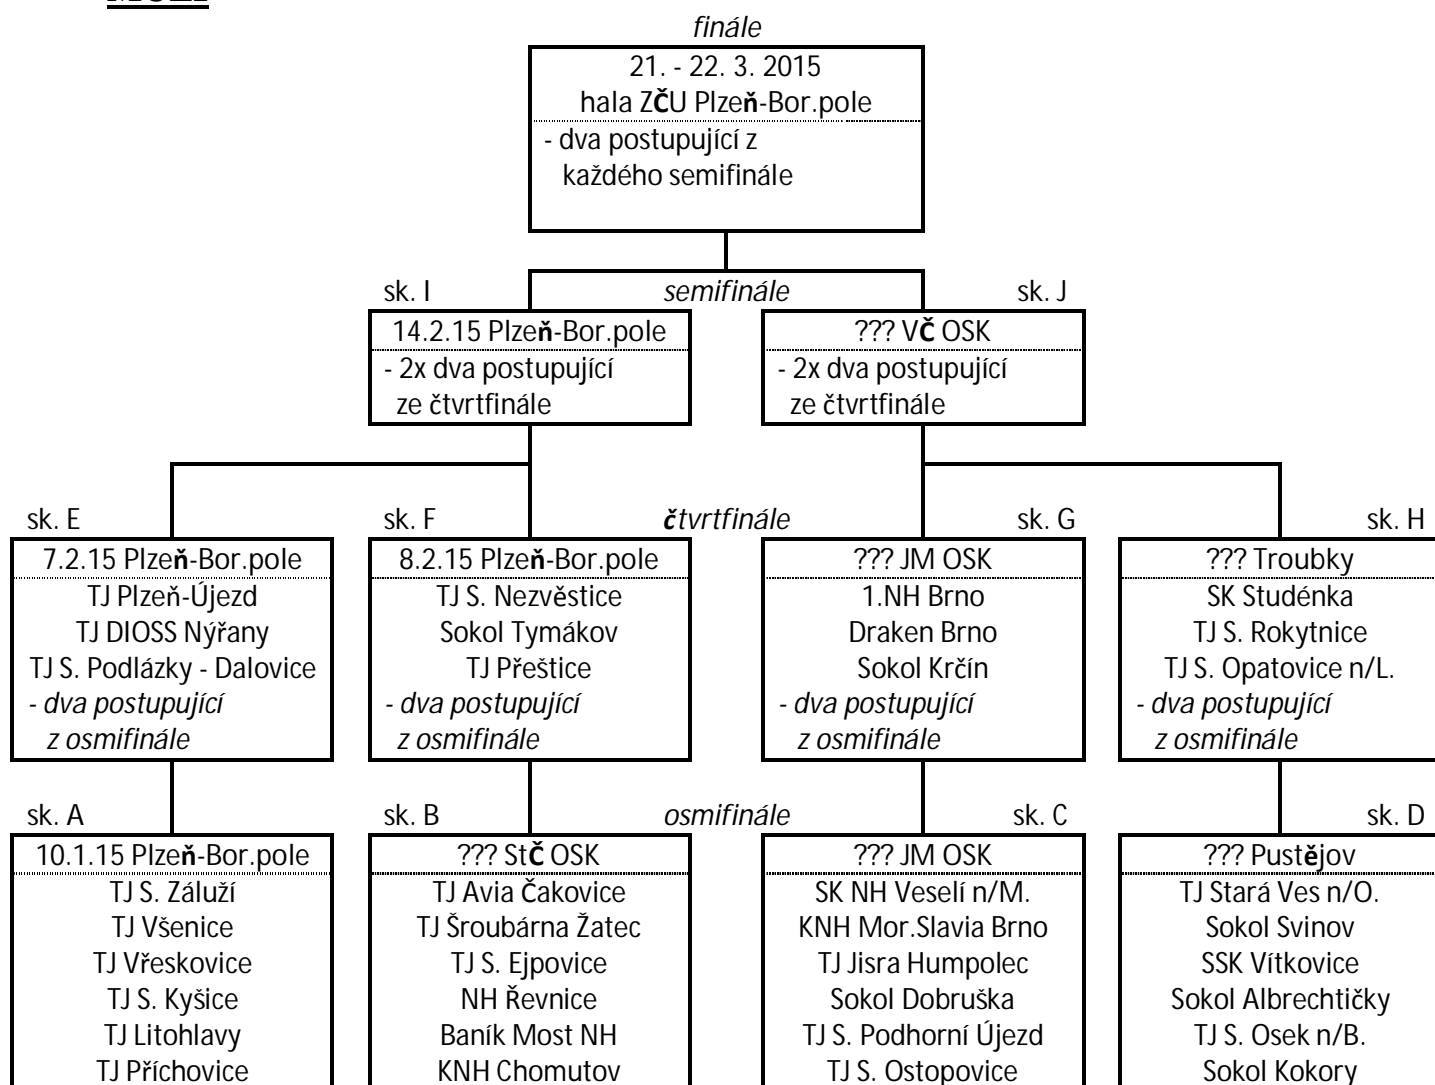

6. Nasazení 41. ročníku Českého poháru dospělých

MUŽI